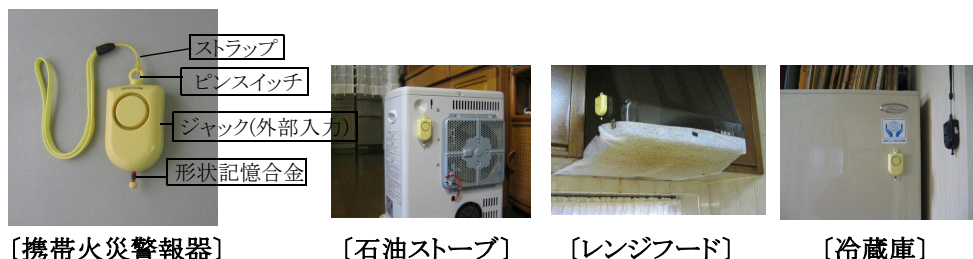

火災の異常温度を早期に発見する「携帯火災警報器」／製品仕様

＜ 警報器と温度メモリセンサの組合せ 「携帯火災警報器」＞

〔携帯火災警報器〕

〔石油ストーブ〕

〔レンジフード〕

〔冷蔵庫〕

【 構造・機能 】

■携帯火災警報器の概要

1. 警報器とピンスイッチと電池(DC4.5V)で電子回路を構成する一般的な防犯警報回路に於いて、温度災メモリセンサ(スイッチング機能)を回路接続した防犯機能付異常温度警報器です。
2. ピンスイッチはストラップを取付け、警報器の試験スイッチとし、非常のスイッチとして使用します。
3. 回路に外部入力端子を設け、他機能の異常信号の警報もできます。

【備考1】:警報器は電子ブザーを使用し、ピンスイッチはスティックピンスイッチを使用します。

【備考2】:温度メモリセンサは可溶絶縁電線(軟化)と形状記憶合金(復元)を利用して、組合せ一体化した製品です。設定温度は80℃です。

■携帯火災警報器の設置

1. 住まいの火災のおそれがある炊事場、居間、寝室、仏間などに携帯火災警報器を設置します。
  - (1) 例えば、炊事場、居間、寝室、仏間などで火災が生じた時、設置した携帯火災警報器の温度メモリセンサが火災の伴う異常温度を感知し、電子ブザーで火災の伴う異常温度を警報します。
2. 住まいの放火のおそれがあるガレージ、物置、ゴミ置場、倉庫に携帯火災警報器を設置します。
  - (1) 例えば、ガレージ、物置、ゴミ置場、倉庫等で火災が生じた時、設置した携帯火災警報器の温度メモリセンサが火災の伴う異常温度を感知し、電子ブザーで火災の伴う異常温度を警報します。
3. 体調不調や人身事故など非常事態が生じた時、ピンを引き抜き電子ブザーで非常警報ができる。
4. このように、住まいに於いて火災のおそれがある場所や放火のおそれがある場所の火災の伴う異常温度を電子ブザーの警報により、早期に発見でき、初期消火により火災を未然に防止する事ができます。極めて画期的な方法です。

【参考事項】:火災の際、携帯火災警報器のケース材質が変形(溶融)しても1分前後の警報音を発します。火災状況によりますが、火災の発生から、通常20分程度の警報音を発することができます。

【参考事項】:携帯火災警報器の背面に市販のマグネットシールを貼付して下さい。設置が便利です。

【 仕様 】

☆本体(ケース)色は赤、白、黒、黄色、ピンク、グレイの6種類です。

【1】携帯火災警報器(KKK-1)

寸法:D40×W60×H20/mm ・ 重量:約40g

名 称	型 番	温度メモリセンサ (℃)	ピンSW	音量(前方1m)	外部端子	電池	標準価格
携帯火災警報器	KKK-1	1ヶ所 80℃(±10)	ON・OFF	最大100db以上	a接	4.5V	¥ 3,600

備考1. 非復帰型で作動の確認ができます。(一度、感知作動すると再不能。センサ取替えご使用下さい)

新開発の超小型温度センサはスイッチング機能で待機電力ゼロの環境にやさしいエコ技術です