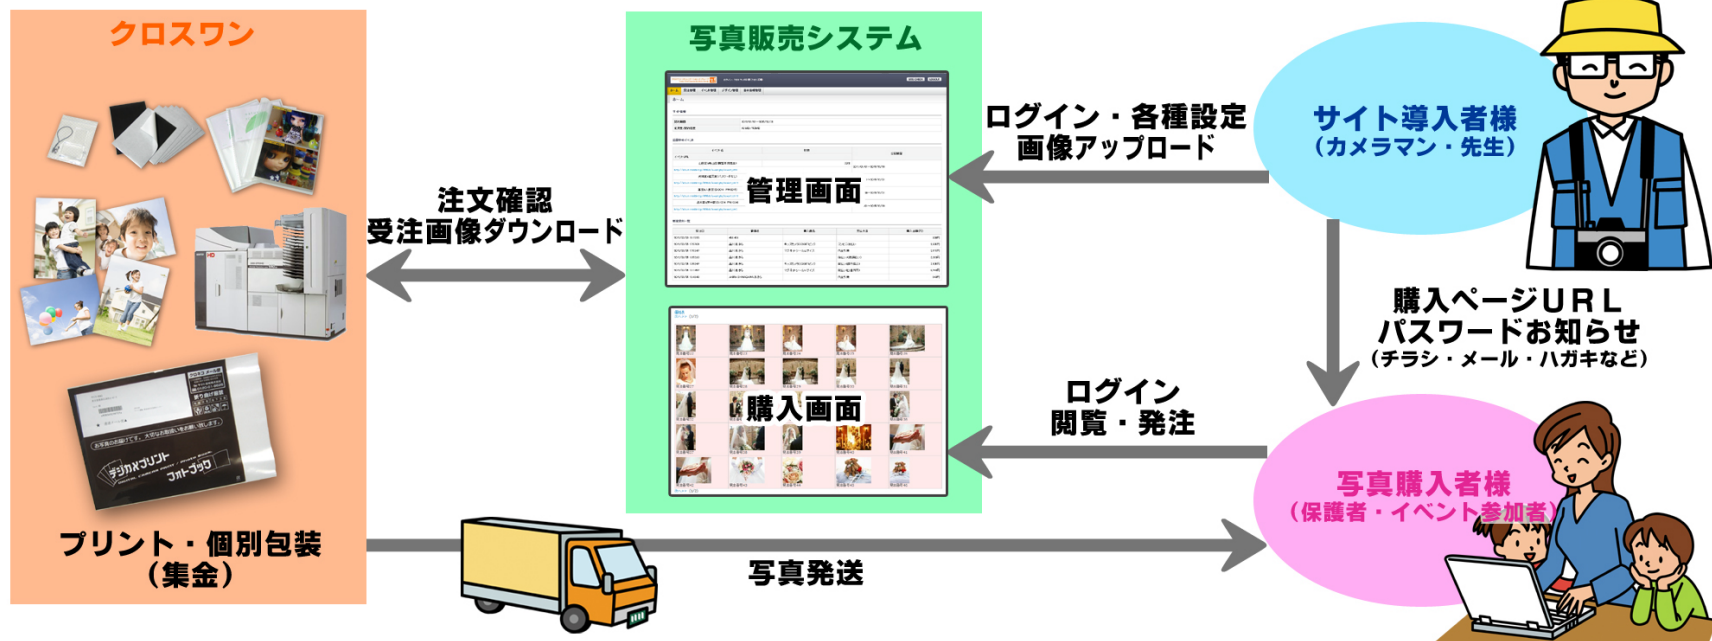

写真販売サイト ご案内

企業、団体様向け(学校、幼稚園) 業務用写真販売スペース提供について
<http://album.minibird.jp/>

2012年3月23日改定

株式会社クロスワン

東京都豊島区高松2-47-5

TEL:03-5986-1118 FAX:03-5986-1130

会社概要

- 社名 株式会社クロスワン
- 代表 取締役 品川 あきら
- 住所 東京都豊島区高松2-47-5 TEL:03-5986-1118 FAX:03-5986-1130
- 資本金 5200万円
- 設立 平成2年1月31日
- 社員数 正社員 6名 アルバイト 2名(2012/3/15現在)
- 事業内容 システム・ソフト開発、WEBコンテンツの企画制作
ネットプリントサービス(写真・フォトブック他)
状況「写真販売実績・最高月間200万枚以上、1万件以上・自社ラボ取得より5年目」
携帯会員サイト運営(アルバム・ブロマイド販売等)
カメラ関連商品の輸入・販売
- 取引先 ノーリツ鋼機株式会社、N&Fテクノサービス株式会社、株式会社アスカネット、
ldcom株式会社、合資会社Zoner、株式会社ソフトバンクBB、
東京電力、株式会社ライラック、手塚企画、フジテレビ、
アップフロント、楽天野球団、NTTスマートトレード株式会社
株式会社電算システム
- 主要取引銀行 朝日信用金庫「板橋支店」 / 巢鴨信用金庫「池袋支店」

目的・サービスフロー

コスト削減・業務効率化

学校・幼稚園の先生方やカメラマン様が、簡単に写真販売できるサイトを作成・貸出いたします。

写真の管理・販売業務を行なうにあたり、販売者の事務作業の手間や労力・購入者の時間的負担や支払いの手間をこの写真販売サイトで解決します。

株式会社クロスワンがネットワーク上にサーバを配置、管理画面の作成、専用購入ページの作成などを行い販売者様(サイト導入者様)にとっては、写真の展示・注文の集計・集金・プリントの発注・配布などの業務が軽減されコスト削減・業務効率を向上させることが可能になります。

導入のメリット・主な使用用途

導入のメリット

サイト導入者様（カメラマン・先生）

- 展示用のプリント見本が不要になり、コスト削減。
- 膨大な写真に番号を付け、展示する手間が省ける。
- 注文集計は自動なので、早くて正確。
- プrintの発注をしなくて済む。
- 写真の仕分け・配布をしなくて済む。
- 集金・未払い金など事務作業が無くなる。

写真購入者様（保護者・イベント参加者）

- 写真の展示へ足を運ばなくて済む。
- パソコン・携帯・スマートフォンから24時間注文可能。
- 家族と時間のあるときに、じっくり選別できる。
- 支払い方法も多数選択できるようになる。
- 自宅に届く。