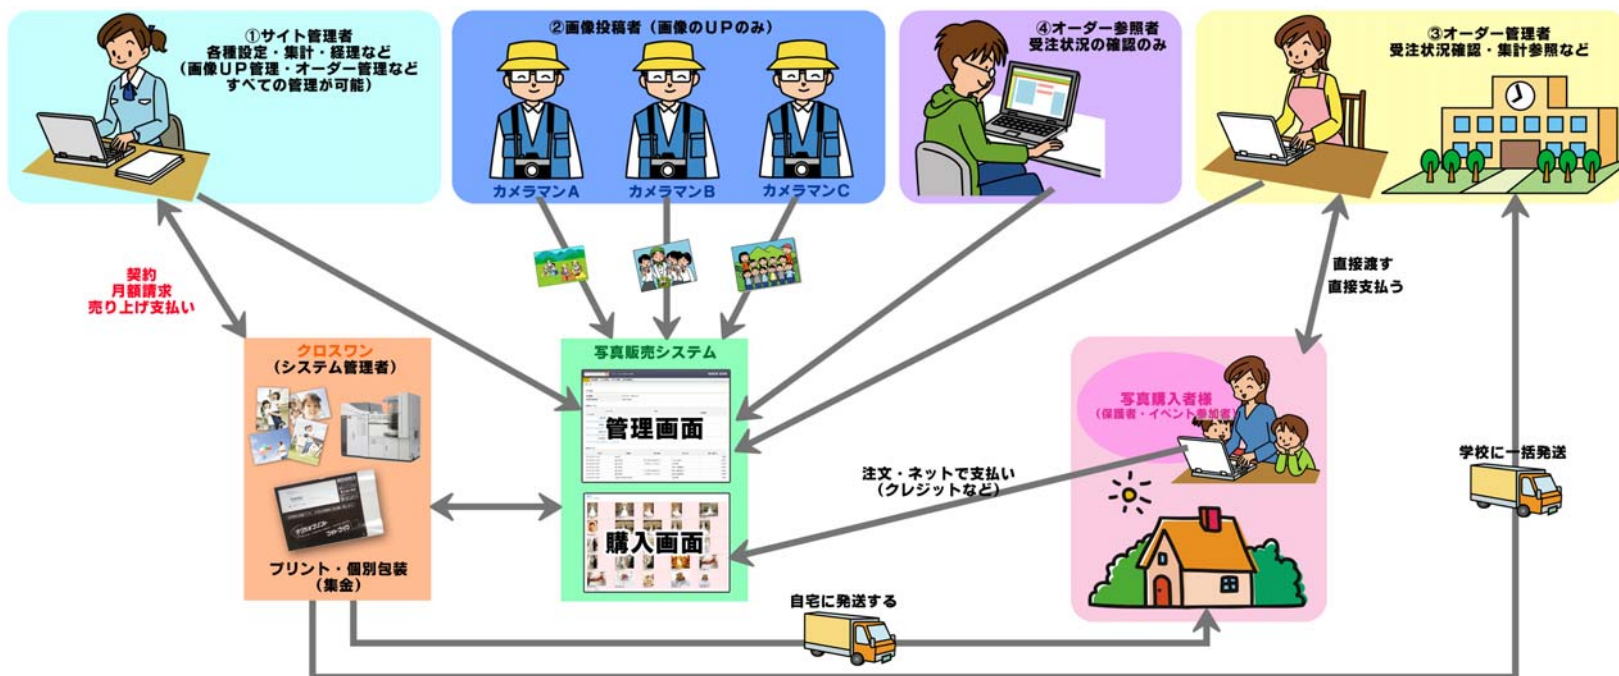

目的・サービスフロー

コスト削減・業務効率化

学校・幼稚園の先生方やカメラマン様が、簡単に写真販売できるサイトを作成・貸出いたします。

写真の管理・販売業務を行なうにあたり、販売者の事務作業の手間や労力・購入者の時間的負担や支払いの手間をこの写真販売サイトで解決します。

株式会社クロスワンがネットワーク上にサーバを配置、管理画面の作成、専用購入ページの作成などを行い販売者様(サイト導入者様)にとっては、写真の展示・注文の集計・集金・プリントの発注・配布などの業務が軽減されコスト削減・業務効率を向上させることが可能になります。

クロスワンはSSLを導入しています。SSLは、共有が可能なので個人負担が軽減できます。

ID・パスワードでログイン方式

ID・パスワード方式を採用しております。
イベントフォルダ毎にIDとパスワードを設定できます。

透かし文字の自動合成

「Sample」の透かし文字を自動合成します。

「Sample」の透かし文字は開く度に別の場所に移動しますので被写体の邪魔になりません。

画像上にマウスポインターを置くと
左側は「NEXT」(次へ)
右側は「PREV」(前へ)
と表示されます。

管理者を4段階設置可能

サイト管理者

写真販売サイトの販売価格やイベント管理・受注管理など、全体を変更する権限があります。

画像投稿者

画像をアップロードする権限があります。(専属カメラマンや写真を撮った保護者様などのアカウントとして)

オーダー参照者

受注状況の確認のみ。変更不可。

オーダー管理者

受注管理、入金管理など。(学校・幼稚園の先生などのアカウントとして)

もちろん、サイト管理者様のみでのご利用も可能です。

サイト管理者以外は別々に追加オプションで設置可能です。

登録制で画像投稿

画像投稿者

画像投稿者は登録制で複数のアカウント作成が可能です。

専属カメラマンや写真を撮った保護者様などに、画像をアップロードしてもらうことが可能です。

サイト管理者は投稿可能なイベントフォルダを作成し、「投稿可」にして個々のアカウントから、画像投稿を募ります。