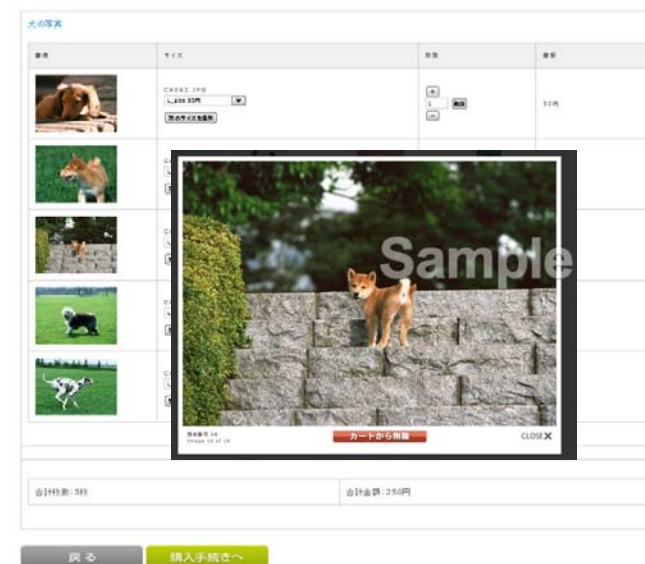

管理者を4段階設置可能

サイト管理者

写真販売サイトの販売価格やイベント管理・受注管理など、全体を変更する権限があります。

画像投稿者

画像をアップロードする権限があります。(専属カメラマンや写真を撮った保護者様などのアカウントとして)

オーダー参照者

受注状況の確認のみ。変更不可。

オーダー管理者

受注管理、入金管理など。(学校・幼稚園の先生などのアカウントとして)

もちろん、サイト管理者様のみでのご利用も可能です。

サイト管理者以外は別々に追加オプションで設置可能です。

登録制で画像投稿

画像投稿者

画像投稿者は登録制で複数のアカウント作成が可能です。

専属カメラマンや写真を撮った保護者様などに、画像をアップロードしてもらうことが可能です。

サイト管理者は投稿可能なイベントフォルダを作成し、「投稿可」にして個々のアカウントから、画像投稿を募ります。

画像には、投稿者のニックネームを表示することができますので誰がUPした画像か一目わかります。

写真選択時の便利機能

画像検索機能（各写真にコメント追加可能）

「クラス」「背番号」「名前」など、各写真にコメントを追加できます。
コメント内容を検索する機能で写真選択の幅が広がります。
※オプションになります。

フォルダ内一括表示

1つのフォルダ内をスクロールで一括表示。
1ページで表示できるので、「次へ」を何度も押さなくて済みます。

フォルダ内一括購入ボタン

イベントフォルダ内の画像を一括購入できます。
団体様などからのご注文時にご活用頂けます。

購入確認時にも画像拡大

各イベントフォルダ内から写真を選択した後
「まとめて写真の選別」ができるように、購入確認画面でも
画像拡大ができるようになっています。

イベントフォルダ各種機能

イベントフォルダ単位の設定

イベントフォルダを作成して、イベント毎に設定・管理していただけます。

イベントフォルダ毎に設定できる項目