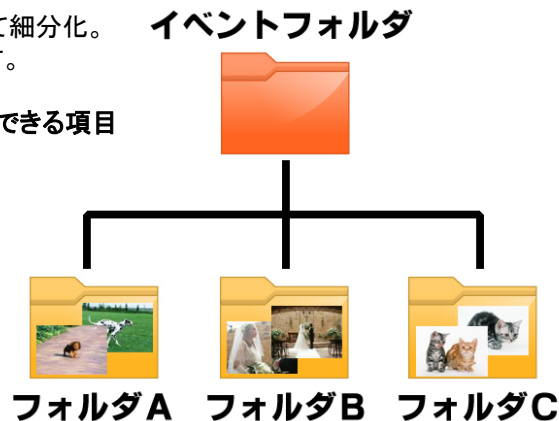

イベントフォルダ各種機能

イベントフォルダ単位の設定

イベントフォルダを作成して、イベント毎に設定・管理していただけます。

イベントフォルダ毎に設定できる項目

- イベントの公開 or 非公開
- 販売期間
- ログインID & パスワード
- 支払い表示・非表示選択
- 配送方法指定
- グッズ表示・非表示選択
- ファイル名表示・非表示選択
- 1ページの表示件数
- メール件名記載「店舗名」

イベントフォルダ内でもフォルダ分けが可能

イベントフォルダ内にフォルダを作成して細分化。イベントフォルダ
目当ての写真を見つけやすくしています。

「イベントフォルダ内フォルダ」毎に設定できる項目

- 販売サイズ
- 販売価格
- 画像検索の表示・非表示選択