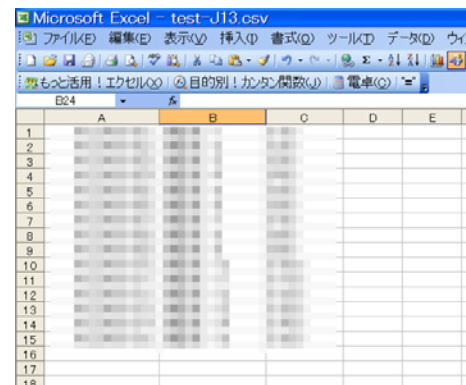

クレジットや電子マネーのご契約も完全フォロー

クレジット・電子マネーの貴社アカウント契約も完全フォロー。

販売システムに組み込めるNTTスマートトレードの「クレジット決済」と「電子マネー」をご紹介します。
決済が完了した時点で、自動で入金済み情報が反映されますので「入金確認」は不要です。

ご契約頂ければ、貴社へ直接売り上げ支払いとなります。

集計

集計はCSVダウンロード

集計は、CSV形式でダウンロードできます。(サイト管理者のみ)