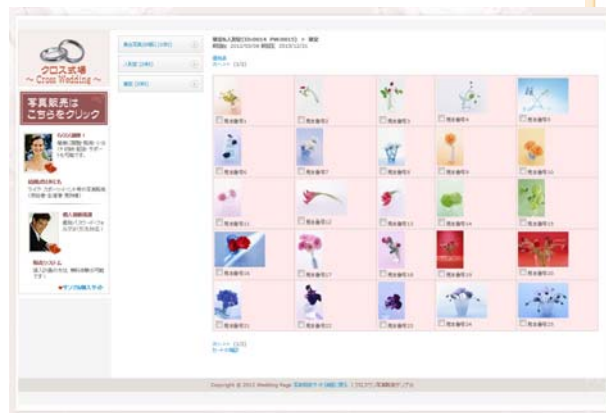

主な使用用途

- 学校・幼稚園などの行事（遠足・運動会）
- 企業、団体、地域などの祭事・スポーツ大会
- 結婚式、同窓会など遠隔地の方々が集まる行事
- 旅行会社のツアーのサービスとして。
- 芸能ファンクラブ、コンサートなどの写真販売

デザイン自由設定

パソコン・モバイル・スマートフォン対応

各ページ・デザイン自由自在

各ページにHTML設定がございますので、配置やリンクなど自由自在！
オリジナルサイトの作成が可能です。スタイルシートにも対応！
(ヘッダー/フッター/トップページ/イベント一覧ページ/画像一覧ページ)