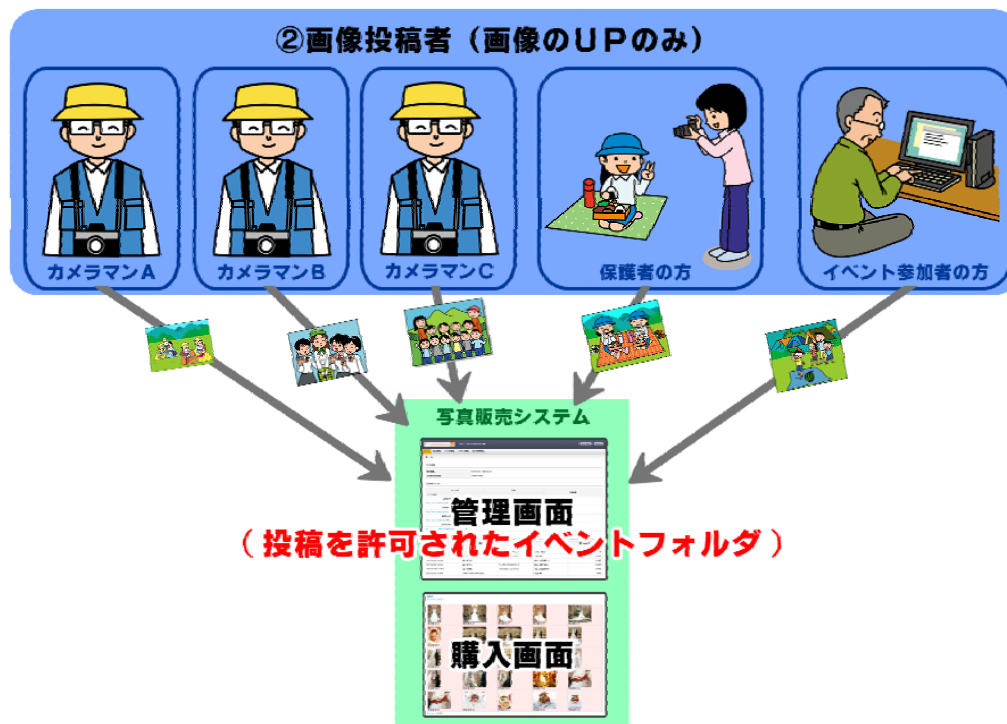

登録制で画像投稿

画像投稿者

画像投稿者は登録制で複数のアカウント作成が可能です。

専属カメラマンや写真を撮った保護者様などに、画像をアップロードしてもらうことが可能です。

サイト管理者は投稿可能なイベントフォルダを作成し、「投稿可」にして個々のアカウントから、画像投稿を募ります。

画像には、投稿者のニックネームを表示することができますので誰がUPした画像か一目わかります。