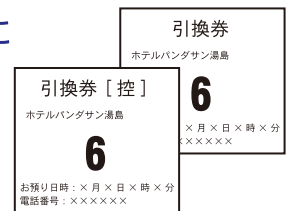

iPhone/iPad/iPod touch/Android 対応!

どこでも

スマートフォンで楽々チケット印刷! スマサバ・プリント

スマサバ・プリントは、ブラウザ画面の操作により、レシートプリンタから必要な枚数のチケットやクーポンなどの小券を印刷できるシステムです。Wi-Fi 接続を用いることで、スマートフォンやタブレット PC などから、どこでも手軽に発券できます。

1 イベントの整理券・座席券・予約券

デパート・店舗の限定販売
サイン会・握手会
ライブ会場
学園祭 など

2 預り券・引換券に

クロークで
・デパート ・ホテル
・結婚式場
・イベント会場
靴・傘・自転車修理などのお預り証として

3 食券・クーポン券に

ピアガーデン
海の家
模擬店 など

4 検診票・入場票に

バーコードを入れて
・健診会場での個人情報保護に
・イベント用入場票として

◆インターネットブラウザを利用