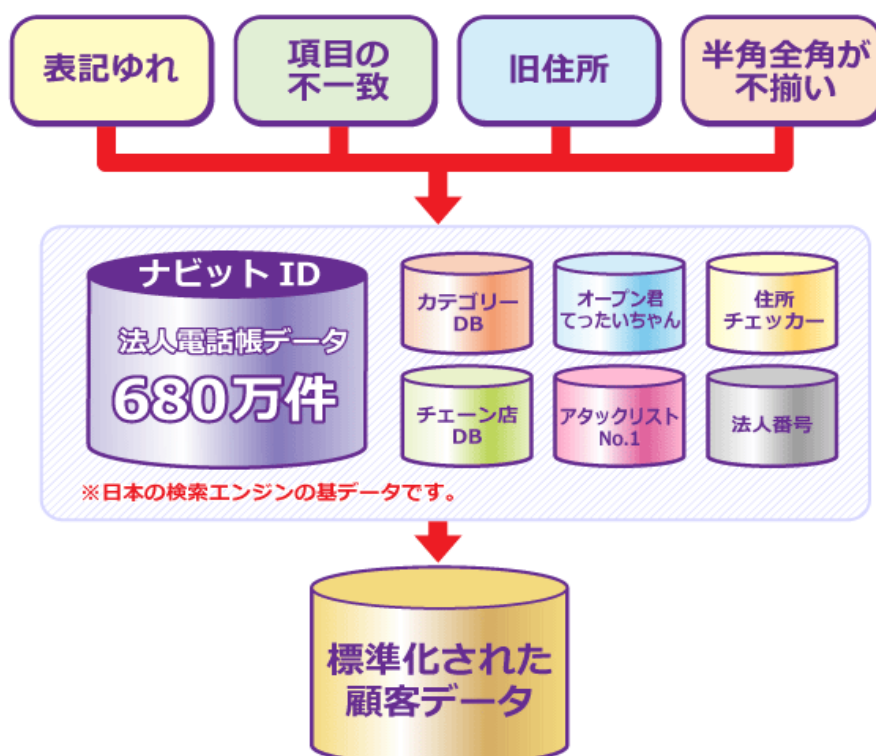

2019年11月28日
株式会社ナビット

データクレンジング・名寄せサービス「なよせっち」をリリースいたしました。

株式会社ナビット（本社：東京都千代田区）は、本日、令和元年11月28日（木）より、新サービス「なよせっち（<https://www.navit-j.com/service/nayose/>）」をリリースいたしました。

■「なよせっち」とは…

企業の顧客リスト管理の課題である、「表記のゆれ」「旧住所」「異なる項目」「半角全角の混在」などを、ナビットが保有する DB で辞書化されたマスターデータを基に、データクレンジング、名寄せを行い、標準化されたリストをご提供することができます。（特許出願中）

■なよせっちワークフロー

■リスト標準化の例

なよせっち前のリスト

会社名	郵便番号	住所	電話番号
全日空	105-7133	東京都港区東新橋1丁目5番2号汐留シティセンター	03-6735-100*
全日本空輸株式会社	105-7133	東京都港区東新橋1-5-2	03-6735-1000
株式会社全日空	105-7133		03-673*-1000
ANA	105-7133	東京都港区東新橋1丁目5番2号汐留シティセンター	03-6735-10**